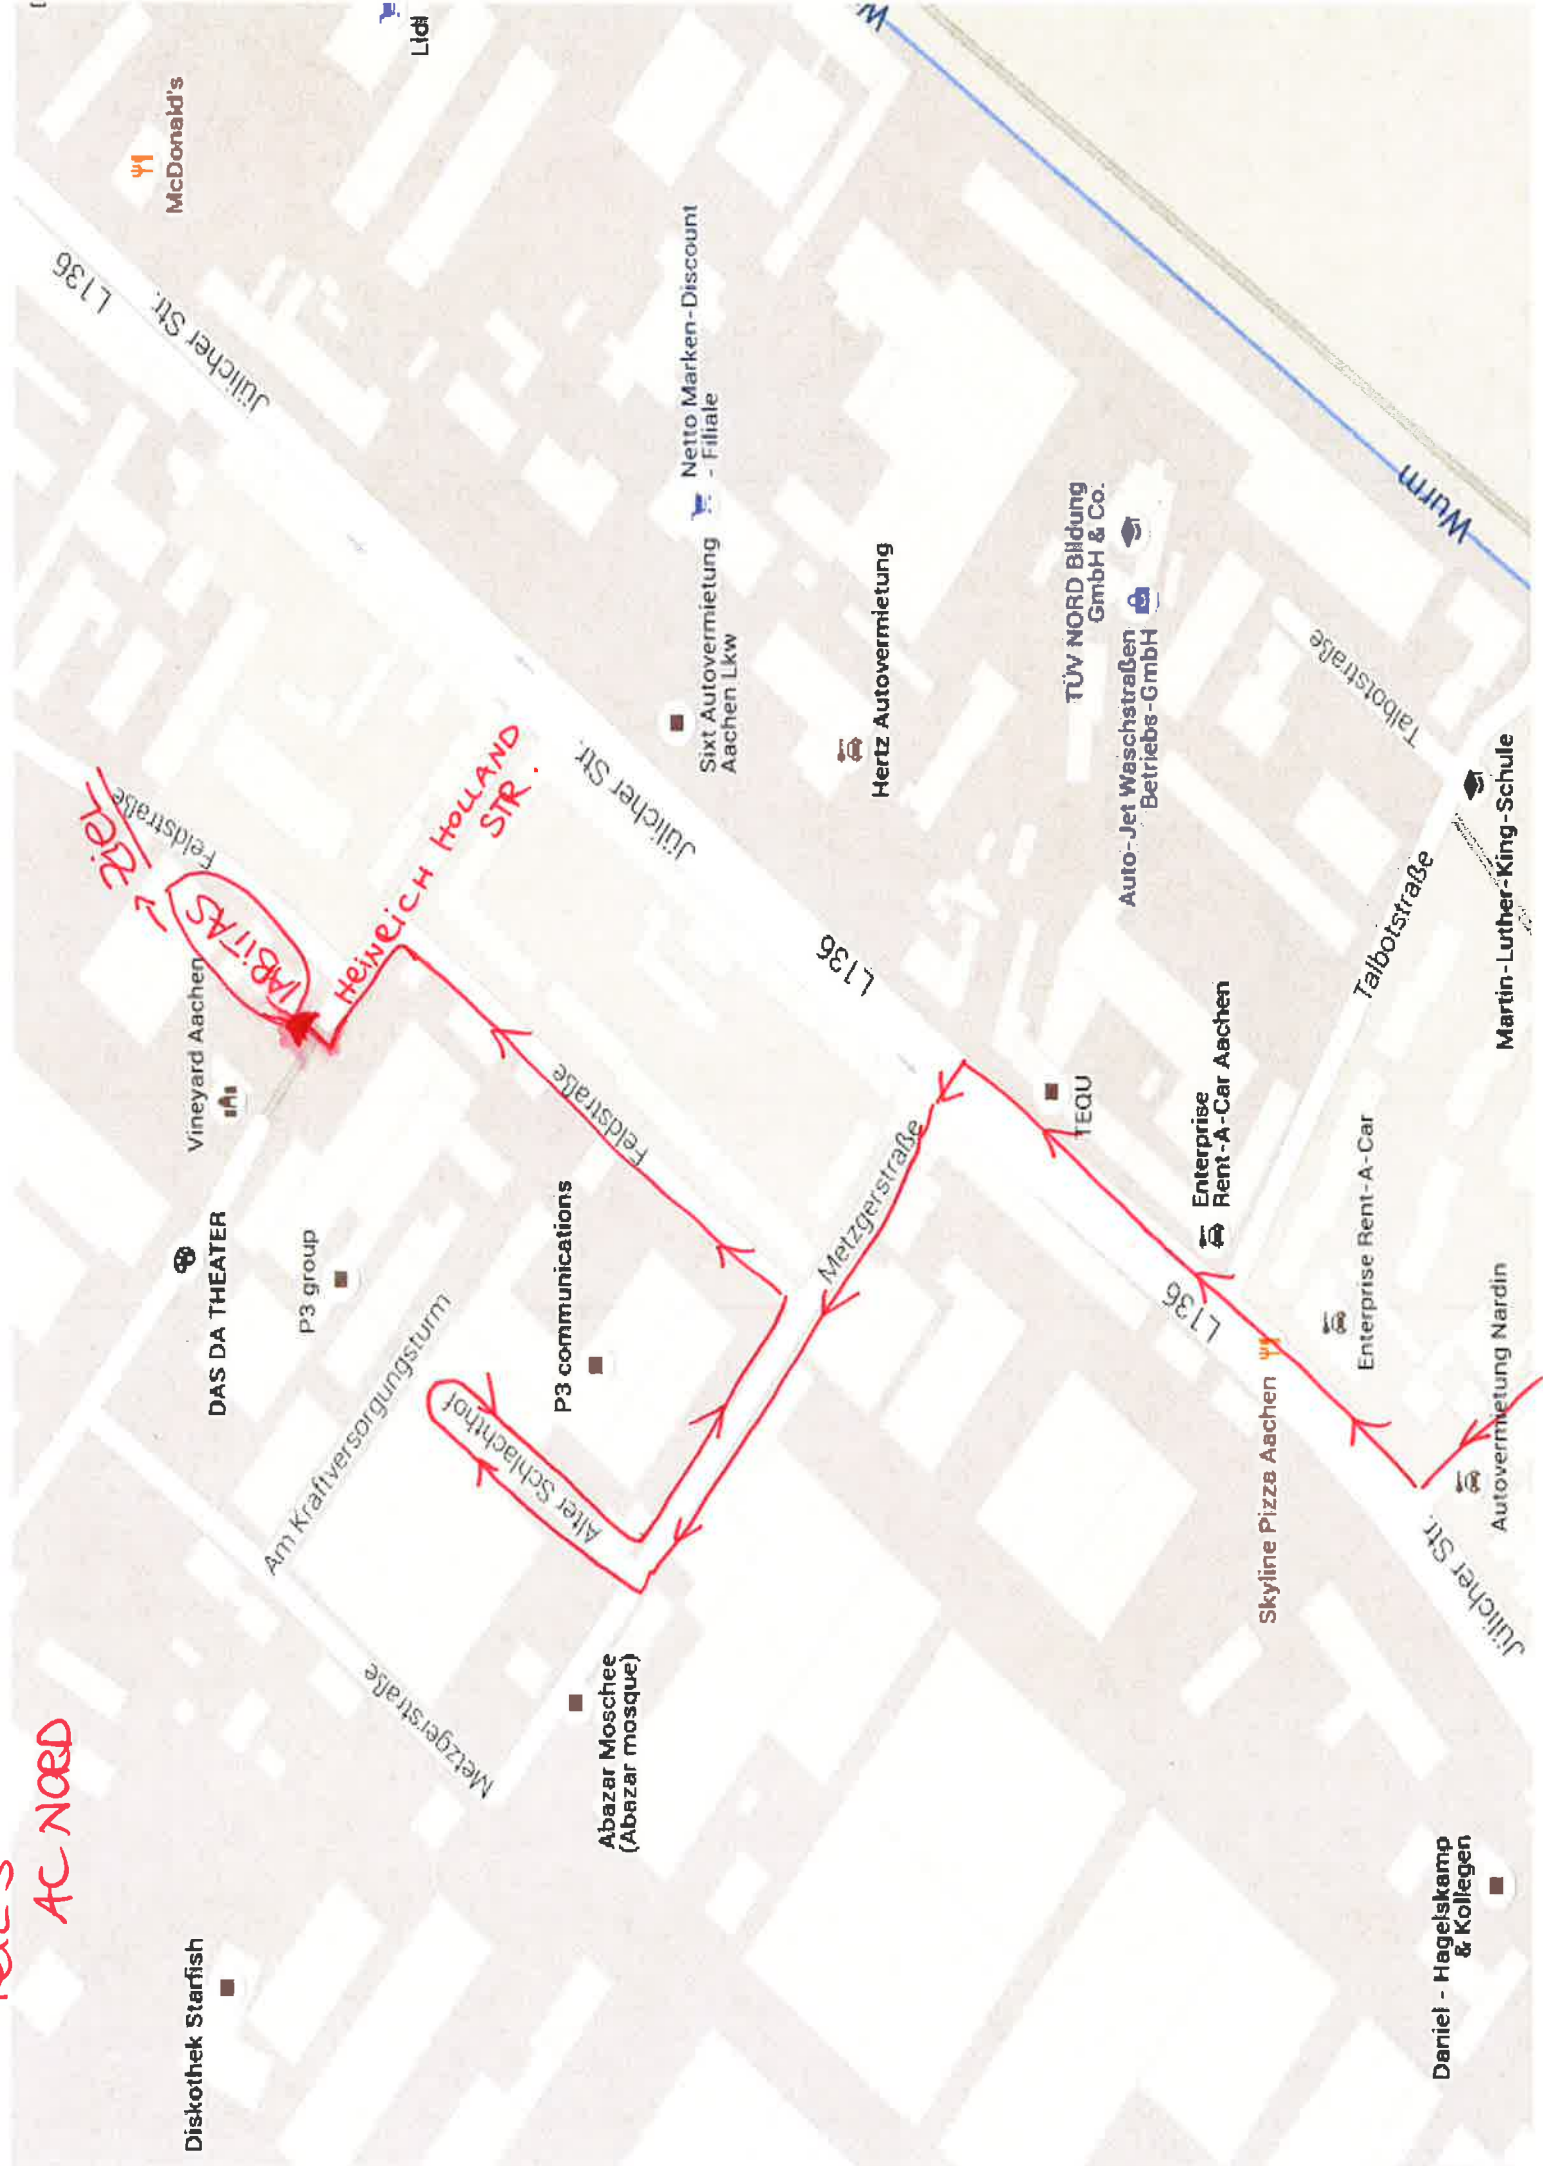

Teil 1 AC Nord

MUSIKSCHULE

KITA

DEPOT

TIES PAVILLON

HAUPTSCHULE
ARETZSTR.

OBERPLATZ

SCHAFFELPLATZ

Pau

REHMPLATZ

Teil 3
AC NOED

ZIEL
TABITAS

HEINRICH HOLLAND STR.

Alter Schlachthof

DAS DA THEATER

P3 group

Wärm

Talbotsstraße

Talbotsstraße

Julicher Str.

Julicher Str. L136

Julicher Str.

L136

Metzgerstraße

L136

Metzgerstraße