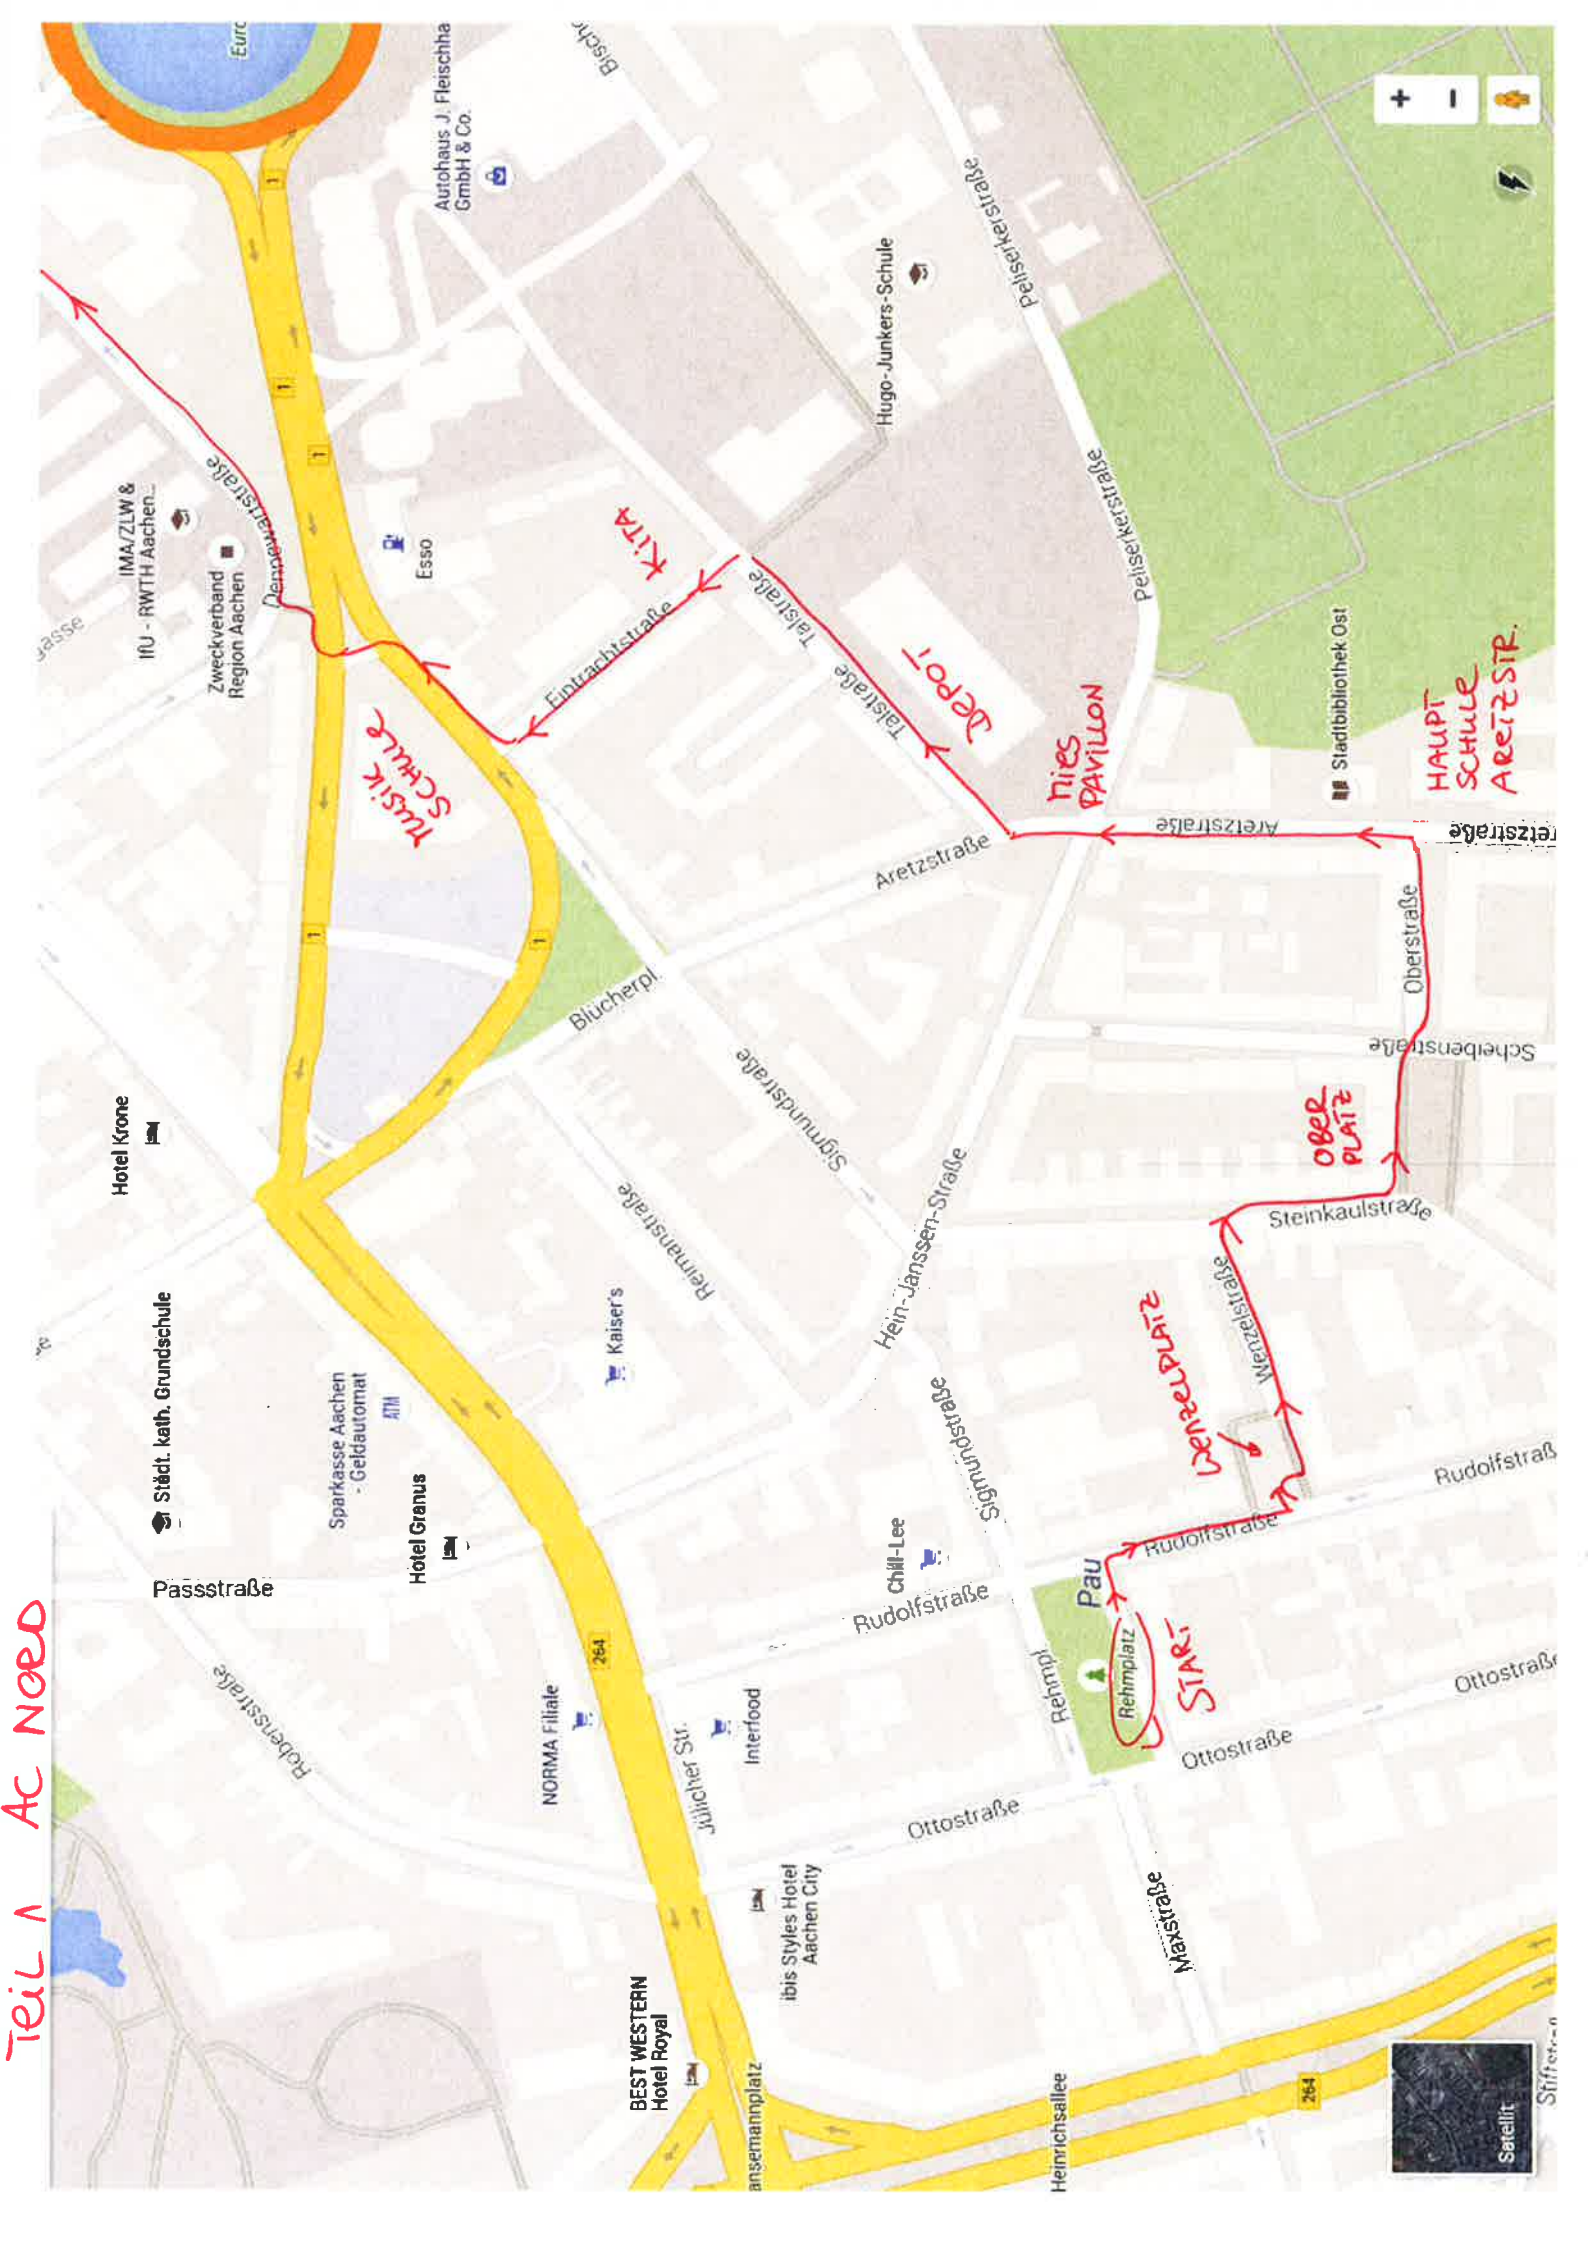

Teil 1 AC Nord

MUSIKSCHULE

KITA

DEPOT

TIES PAVILLON

HAUPTSCHULE
ARETZSTR.

OBERPLATZ

SCHAFFELPLATZ

Pau

REHMPLATZ

Teil 3
AC NOED

ZIEL
TABITAS

HEINRICH HOLLAND STR.

Alter Schlachthof

DAS DA THEATER

P3 group

Wärm

Talbotsstraße

Talbotsstraße

Julicher Str.

Julicher Str. L136

Julicher Str.

L136

Metzgerstraße

L136

Metzgerstraße